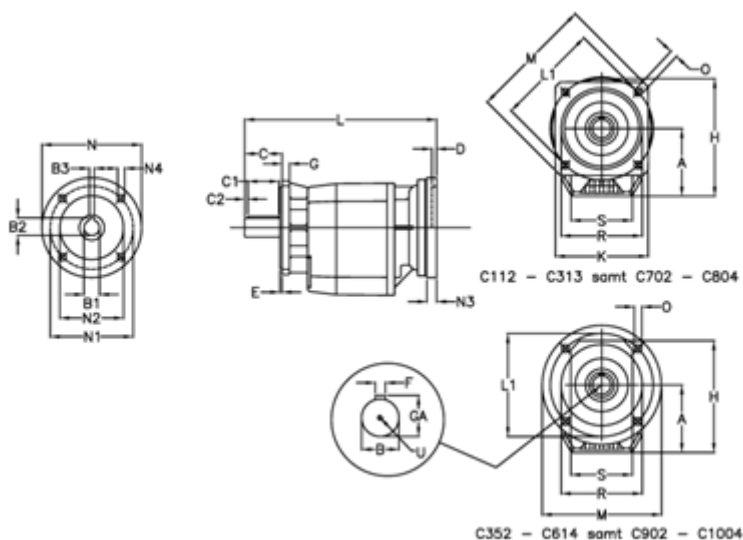

Varenummer: 40600811952430

Beskrivelse: Tandhjulsgeær C803F-119,5-P80B5

Mål

| | | | |
|-----------|-----------|-------------|------------|
| A = 247.0 | D = 4.0 | L1 = 350 | R = 320 |
| B = 80 | E = 5 | M = 400 | S = 300 |
| B1 = 19 | F = 22 | N = 200 | U = M20x42 |
| B2 = 21.8 | G = 20 | N1 = 165 | |
| B3 = 6 | GA = 85.0 | N2 = 130 | |
| C = 140 | H = 422.0 | N3 = 0 | |
| C1 = 110 | K = 350 | N4 = M10x12 | |
| C2 = 15 | L = 533.0 | O = 18.0 | |